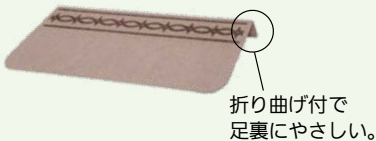

階段用

段差が分かりやすく
昇り降り安心!

折り曲げ付で
足裏にやさしい。

サンコー コーナー付階段マットすべり止め付(15枚入)

商品コード	色	価格
477-0220	ベージュ	オープン価格

●材質:表面/ポリエステル100%、裏面/アクリル樹脂(カテキン入り)
●サイズ:550×210mm(コーナー部折り返し:550×40mm)●厚み:約3mm

昼も夜も段差が
分かりやすい!