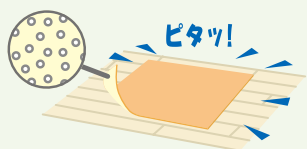

### ③乾燥硬化

- 塗布直後は白くなりますが、時間経過とともにクリアになります。
- 施工後(自然乾燥) 3~6時間で歩行可能です。(10℃以下の場合は12時間)

## 貼ってはがせる吸着マット。丸洗いもOK!

- マットの裏面が床に吸着するので、動きません。
- 掃除機をかけても吸いつかず、お掃除が楽々。
- 洗濯機で丸洗いが出来て、乾きも速い。
- カットOK。切り口がほつれません。